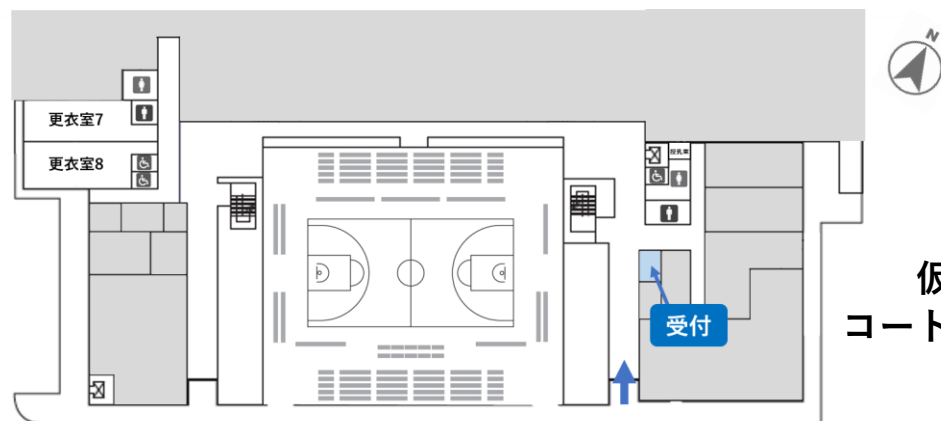

■サブアリーナ レイアウトパターン

バレーボール（全面）

バレーボール（2面）

バレーボール（全面 観覧席あり）

仮設観覧席：400席
コートサイド席：146席
総席数：546席

■サブアリーナ レイアウトパターン

バスケットボール（全面）

バスケットボール（2面）

バスケットボール（観覧席あり）

仮設観覧席：400席
コートサイド席：146席
総席数：546席

■サブアリーナ レイアウトパターン

バドミントン（6面）

仮設観覧席 + コートサイド席
仮設観覧席：400席
コートサイド席：146席
総席数：546席