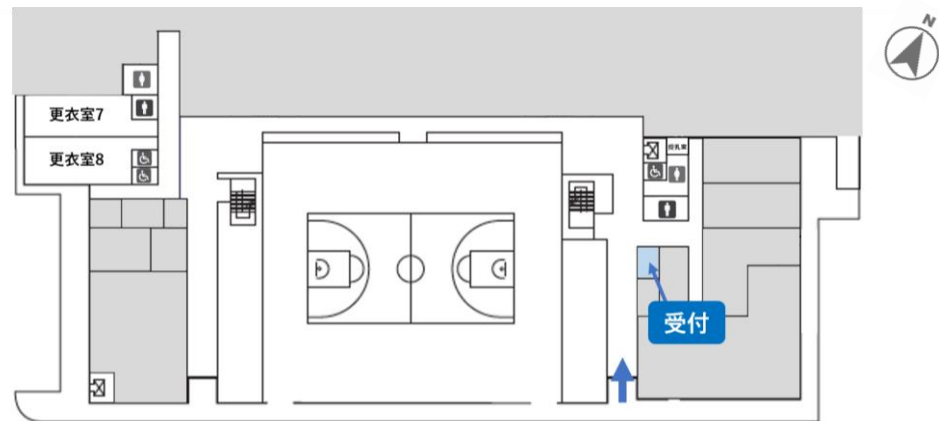

■サブアリーナ レイアウトパターン

バレーボール（全面）

バレーボール（2面）

バレーボール（全面 観覧席あり）

仮設観覧席：400席
コートサイド席：146席
総席数：546席

■サブアリーナ レイアウトパターン

バスケットボール（全面）

バスケットボール（2面）

バスケットボール（観覧席あり）

仮設観覧席：400席
コートサイド席：146席
総席数：546席

■サブアリーナ レイアウトパターン

バドミントン（6面）

仮設観覧席 + コートサイド席
仮設観覧席：400席
コートサイド席：146席
総席数：546席