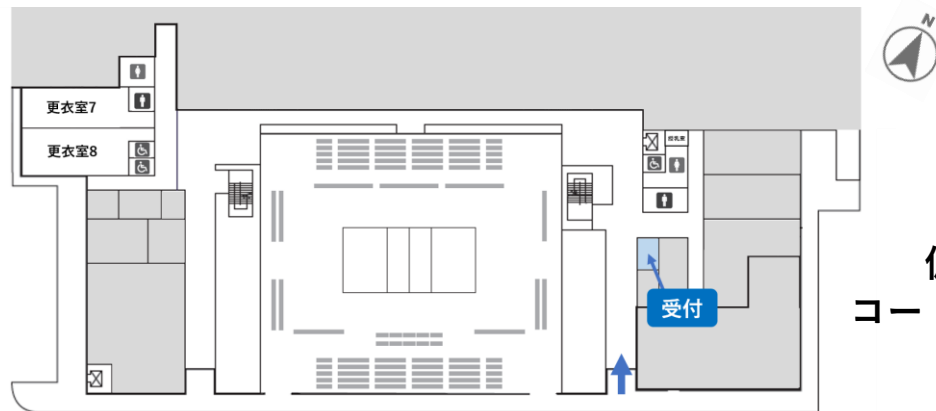

■サブアリーナ レイアウトパターン

バレーボール（全面）

バレーボール（2面）

バレーボール（全面 観覧席あり）

仮設観覧席：400席
コートサイド席：146席
総席数：546席

■サブアリーナ レイアウトパターン

バスケットボール（全面）

バスケットボール（2面）

バスケットボール（観覧席あり）

仮設観覧席：400席
コートサイド席：146席
総席数：546席

■サブアリーナ レイアウトパターン

バドミントン（6面）

仮設観覧席 + コートサイド席
仮設観覧席：400席
コートサイド席：146席
総席数：546席