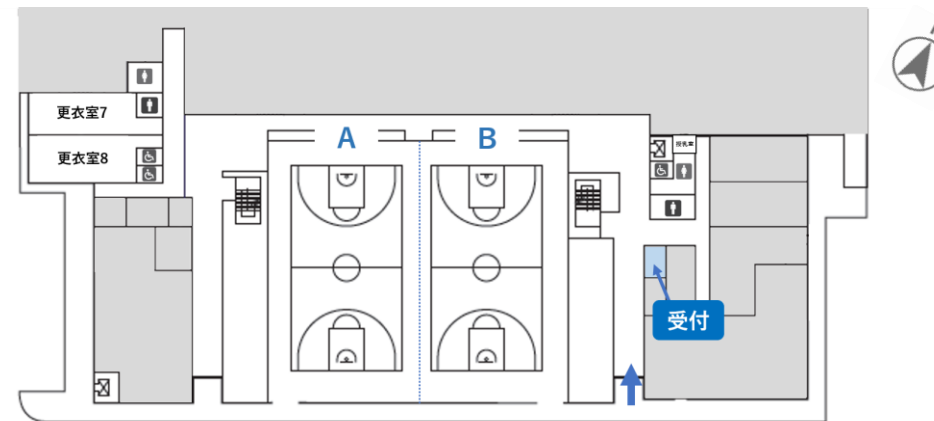

■サブアリーナ レイアウトパターン

バレーボール（全面）

バレーボール（2面）

バレーボール（全面 観覧席あり）

仮設観覧席：400席
コートサイド席：146席
総席数：546席

■サブアリーナ レイアウトパターン

バスケットボール（全面）

バスケットボール（2面）

バスケットボール（観覧席あり）

仮設観覧席：400席
コートサイド席：146席
総席数：546席

■サブアリーナ レイアウトパターン

バドミントン（6面）

仮設観覧席 + コートサイド席
仮設観覧席：400席
コートサイド席：146席
総席数：546席