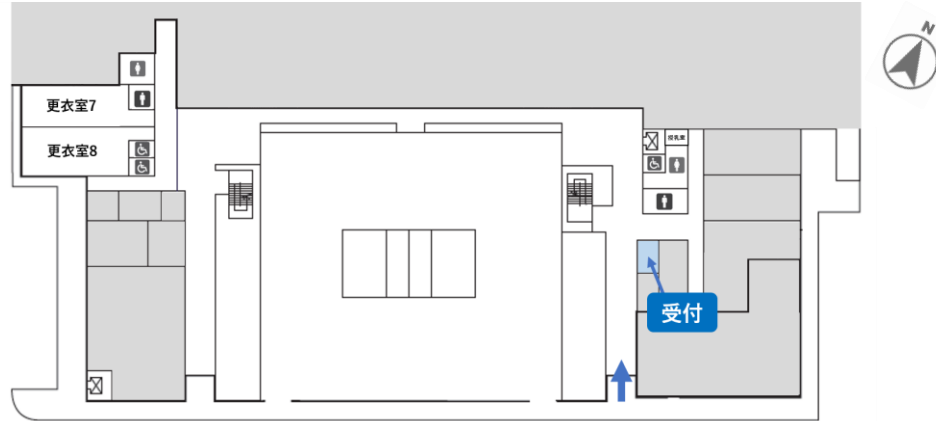

■サブアリーナ レイアウトパターン

バレーボール（全面）

バレーボール（2面）

バレーボール（全面 観覧席あり）

仮設観覧席：400席
コートサイド席：146席
総席数：546席

■サブアリーナ レイアウトパターン

バスケットボール（全面）

バスケットボール（2面）

バスケットボール（観覧席あり）

仮設観覧席：400席
コートサイド席：146席
総席数：546席

■サブアリーナ レイアウトパターン

バドミントン（6面）

仮設観覧席 + コートサイド席
仮設観覧席：400席
コートサイド席：146席
総席数：546席