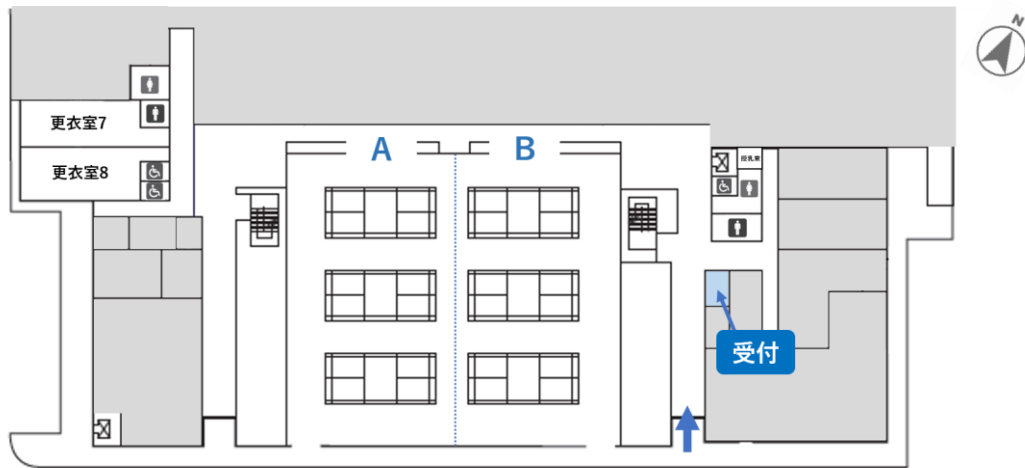

■サブアリーナ レイアウトパターン

バレーボール（全面）

バレーボール（2面）

バレーボール（全面 観覧席あり）

仮設観覧席：400席
コートサイド席：146席
総席数：546席

■サブアリーナ レイアウトパターン

バスケットボール（全面）

バスケットボール（2面）

バスケットボール（観覧席あり）

仮設観覧席：400席
コートサイド席：146席
総席数：546席

■サブアリーナ レイアウトパターン

バドミントン（6面）

仮設観覧席 + コートサイド席
仮設観覧席：400席
コートサイド席：146席
総席数：546席