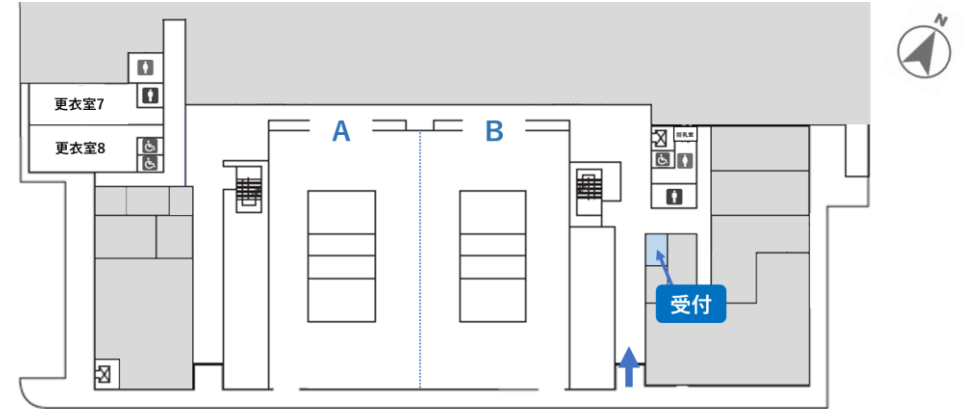

■サブアリーナ レイアウトパターン

バレーボール（全面）

バレーボール（2面）

バレーボール（全面 観覧席あり）

仮設観覧席：400席
コートサイド席：146席
総席数：546席

■サブアリーナ レイアウトパターン

バスケットボール（全面）

バスケットボール（2面）

バスケットボール（観覧席あり）

仮設観覧席：400席
コートサイド席：146席
総席数：546席

■サブアリーナ レイアウトパターン

バドミントン（6面）

仮設観覧席 + コートサイド席
仮設観覧席：400席
コートサイド席：146席
総席数：546席