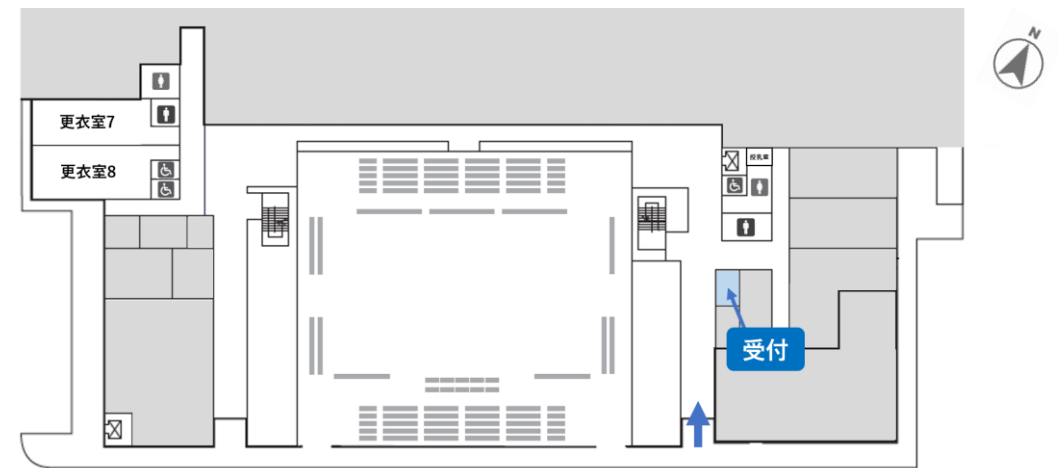

■サブアリーナ レイアウトパターン

バレーボール（全面）

バレーボール（2面）

バレーボール（全面 観覧席あり）

仮設観覧席：400席
コートサイド席：146席
総席数：546席

■サブアリーナ レイアウトパターン

バスケットボール（全面）

バスケットボール（2面）

バスケットボール（観覧席あり）

仮設観覧席：400席
コートサイド席：146席
総席数：546席

■サブアリーナ レイアウトパターン

バドミントン（6面）

仮設観覧席 + コートサイド席
仮設観覧席：400席
コートサイド席：146席
総席数：546席