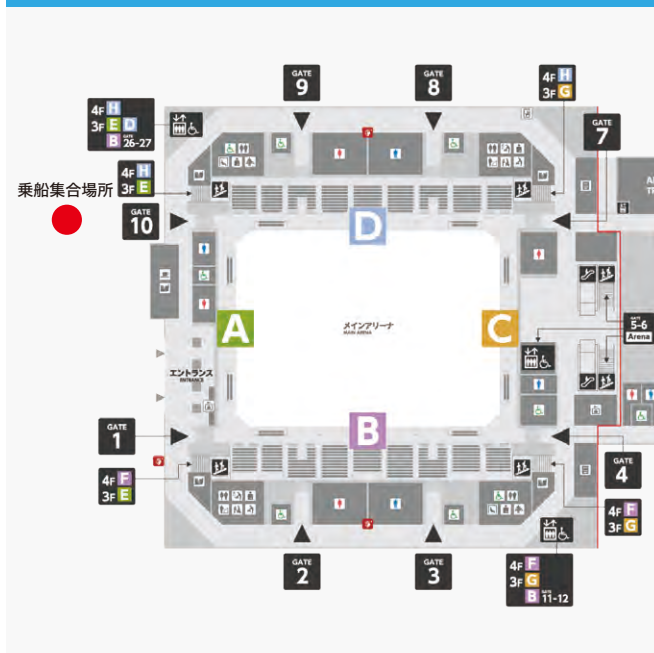

### 時刻表

12月10日			所要時間30分			12月11日			所要時間30分		
船着場		1便	2便	船着場		1便	2便				
有明アリーナ	発	21:00	21:15	有明アリーナ	発	20:00	20:15				
日の出	着	21:30	21:45	日の出	着	20:30	20:45				

一人1便**500円(税込)**

# 乗船場所へのアクセス

## 乗船集合場所

受付:有明アリーナ内2階エントランス横(GATE10前)